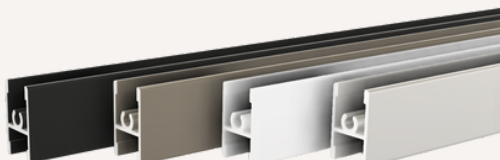

Gornja vodilica - jednostruka

Gornja vodilica - dvostruka

*Nacrt sklopljene vratnice H19.
Gornja i donja horizontala te ručka H19*

Donja vodilica - jednostruka

Donja vodilica - dvostruka

Ručka H10

Gornja horizontala H10