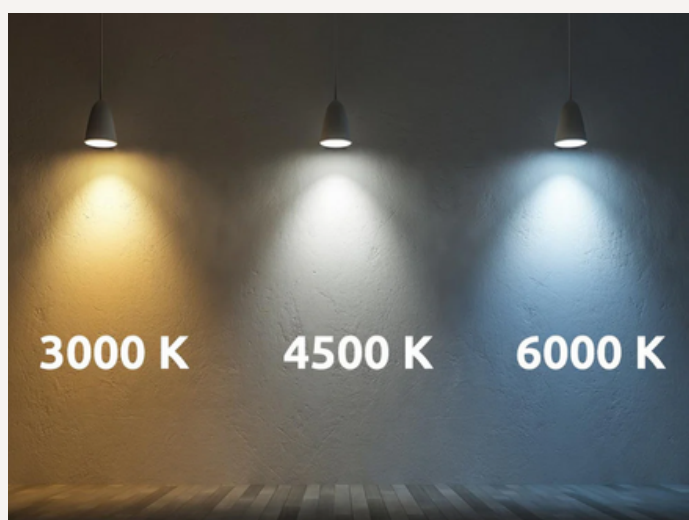

Boja svjetla: topla, neutralna i hladna