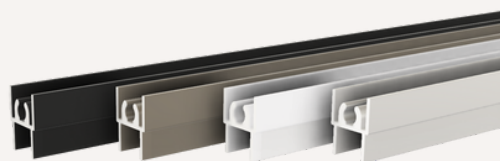

Gornja vodilica - jednostruka

Gornja vodilica - dvostruka

*Nacrt sklopljene vratnice H19.
Gornja i donja horizontala te ručka H19*

Donja vodilica - jednostruka

Donja vodilica - dvostruka

Ručka H10

Gornja horizontala H10