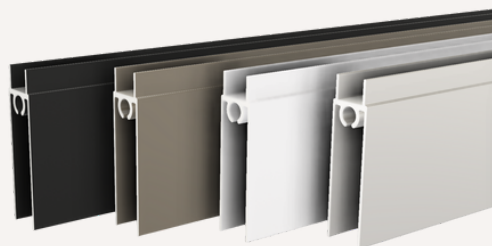

Donja horizontala H10