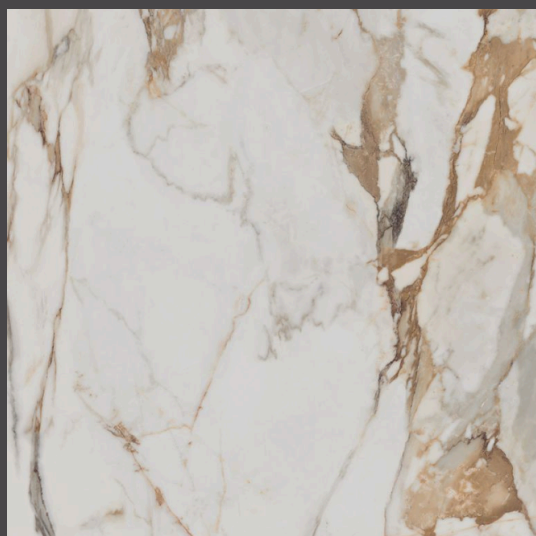

Antique White, sjaj, Flaviker

Apuano, mat i sjaj, Refin

Calacatta Oro, mat i sjaj, Refin

Staklene ploče debljine 4 i 6 mm

DIM:

Parsol bronzo

Parsol grey

Parsol tamni