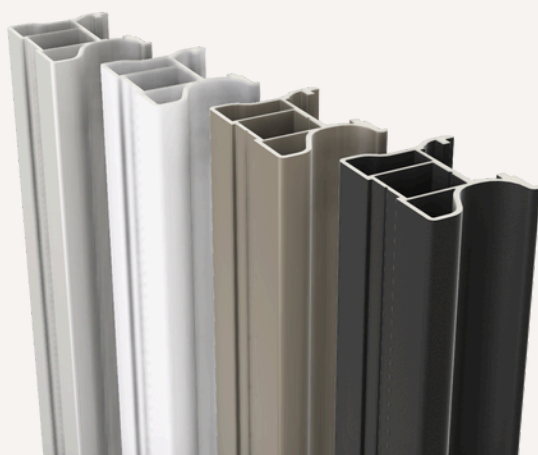

Ručka H10-18