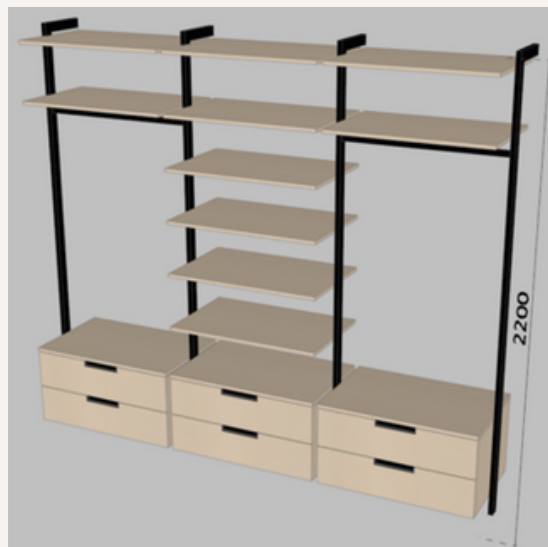

U navedene cijene je uključen PDV.
Izmjera, dostava i montaža nisu
uključene u cijenu.

Cijena ovisi o odabranom dezenu
drvenarije.

Sve slike uzoraka su u poglevlju
Materijali.

Element	DIM/mjera	Cijena €/kom	KOM
Vertikala	2.2 x 0.28 m	27,00	4
Nosač za police	set	4,00	10
Nosač za staklene police	set	7,00	
Nosač ladičara	set	5,30	3
Nosač police za cipele	set	7,00	
Nosač boka	set	3,20	
Garderobna šina	kom	5,30	2
Drvena polica	kom	17,00	10
Staklena police	kom		
Ladičar	kom	100,00	3
LED rasvjeta	set	40,00	1
Radionička priprema	pau/vertikala	15,00	4
UKUPNO		744,50 €	