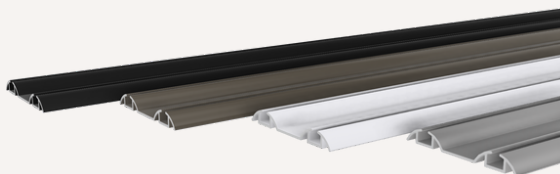

Gornja vodilica - jednostruka

Gornja vodilica - dvostruka

*Nacrt sklopljene vratnice H19.
Gornja i donja horizontala te ručka H19*

Donja vodilica - jednostruka

Donja vodilica - dvostruka

Ručka H10

Gornja horizontala H10