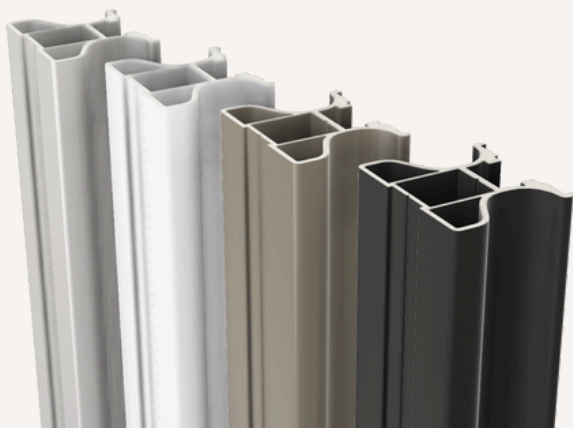

Gornja vodilica - jednostruka

Gornja vodilica - dvostruka

*Nacrt sklopljene vratnice H19.
Gornja i donja horizontala te ručka H19*

Donja vodilica - jednostruka

Donja vodilica - dvostruka

Ručka H10

Gornja horizontala H10