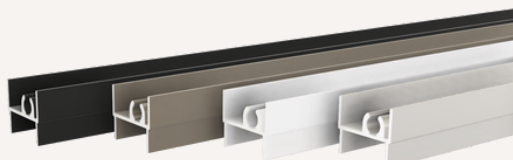

Ručka H10-18