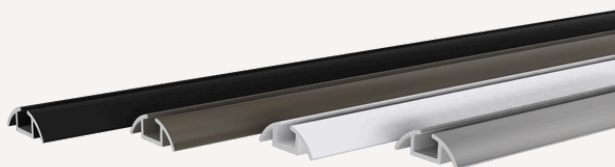

Donja vodilica - jednostruka