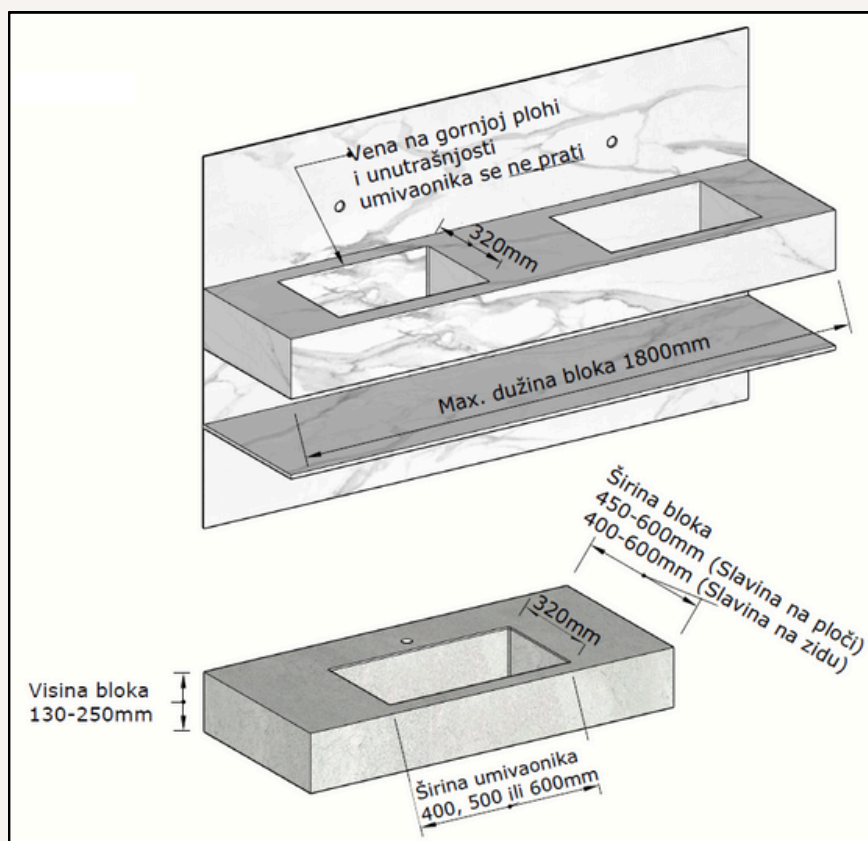

U navedene cijene je uključen PDV.

Izmjera, dostava i montaža nisu uključene u cijenu.

Sve slike uzoraka su u poglavlju Materijali.

Površina i tip keramike	Refin, Flaviker i Atlas MAT				Refin SJAJ	
	Bez vene		S venom		S venom	
Dužina pulta u mm	< 1200	1201-1800	<850	851-1800	<850	851-1800
Pult 1 umivaonik	600 €/kom	850 €/kom	750 €/kom	1000 €/kom	1200 €/kom	1950 €/kom
	<i>Florim mat 700</i> €/kom	<i>Florim mat 950</i> €/kom	-	-	<i>Florim sjaj 1300</i> €/kom	<i>Florim sjaj 2050</i> €/kom
Pult s 2 umivaonika	1100 €/kom	1400 €/kom	-	1600 €/kom	-	<i>Po ponudi</i>
	<i>Florim mat 1200</i> €/kom	<i>Florim mat 1500</i> €/kom	-	-	-	<i>Po ponudi</i>